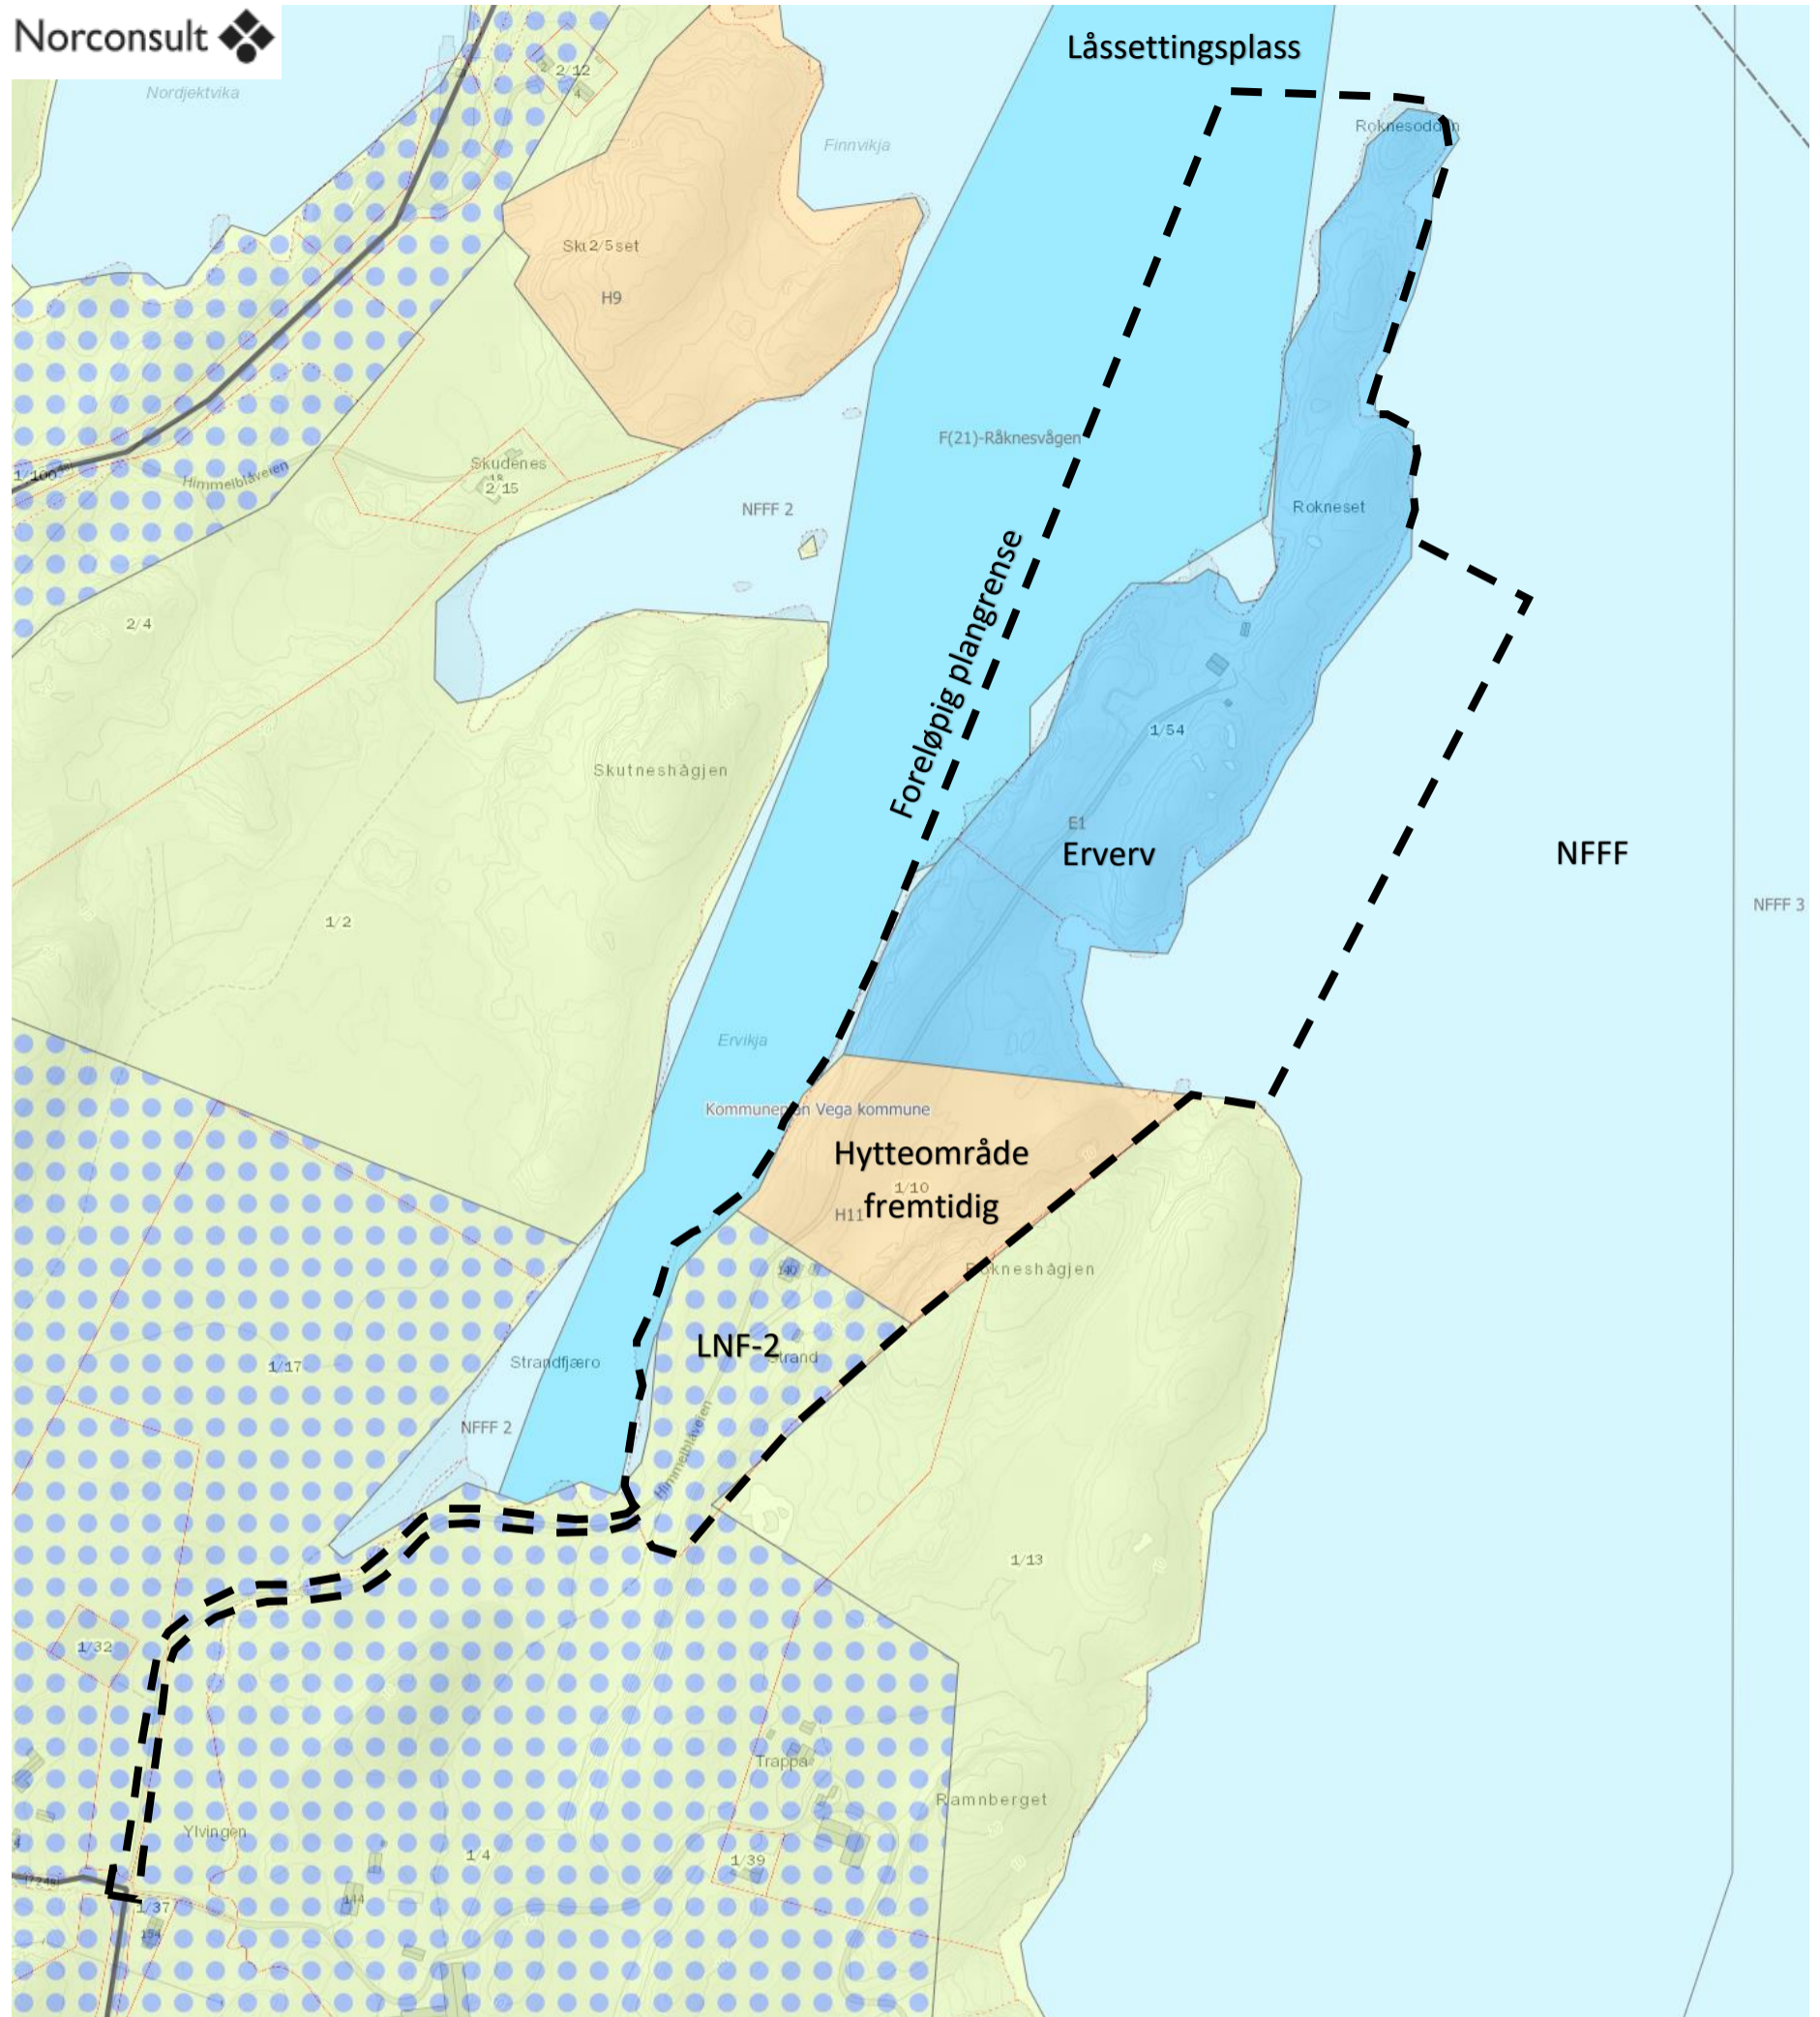

Foreløpig plangrense – reguleringsplan for Råknes matfiskanlegg, Ylvingen

Norconsult

Figur 1: Foreløpig plangrense vist på kommuneplanens arealdel for Vega kommune