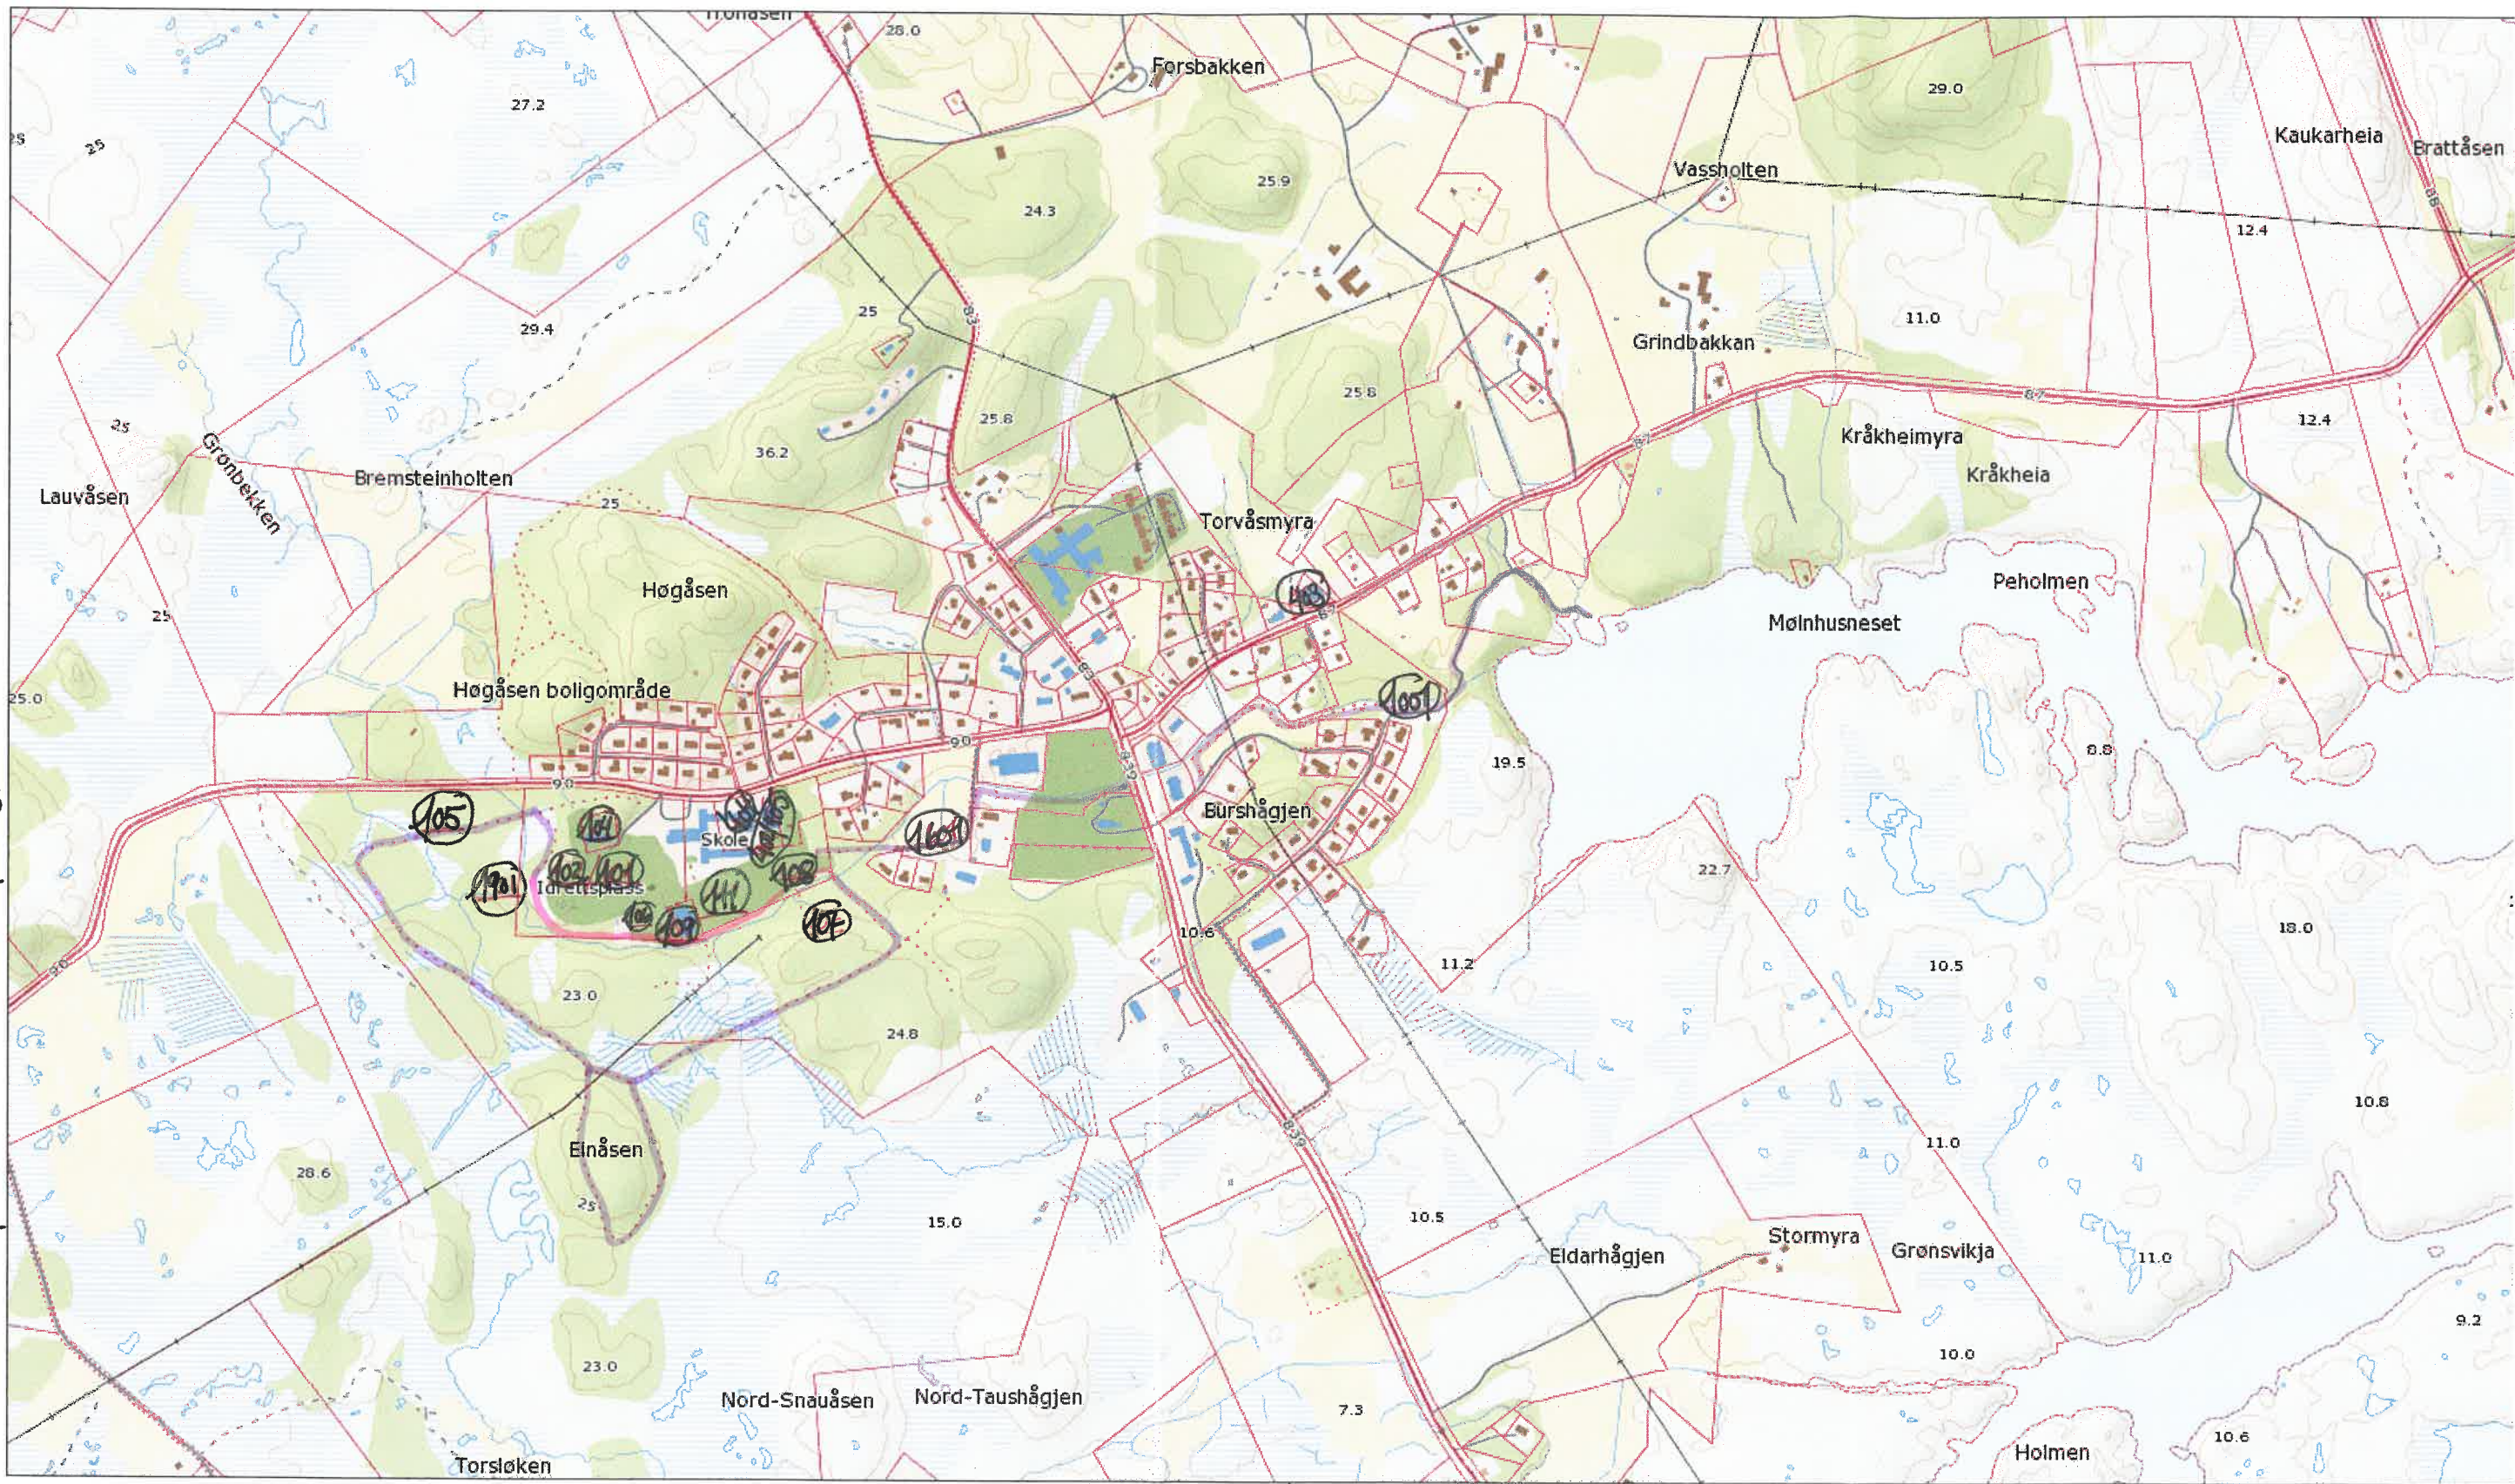

Vega kommune
GLADSTAD

Vealegg,
Kart Gladstad

anleggsenheter jf idrettsanlegg registeret hos kulturdepartementet i kommunen (1985)

GLADSTAD IDRETTSHUS
104/31125

GLADSTAD MOTORCROSS-
BANE TYPE D
1101/58368

GLADSTAD JENTRUK-
IDRETTSHALL
102/31124

ORIENTERINGSKART GLADSTAD
301/302